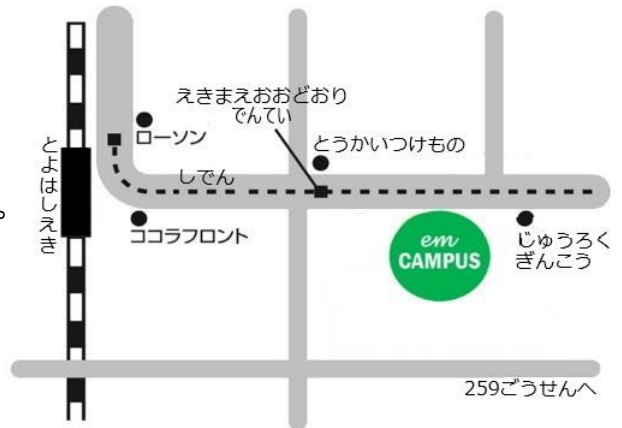

2022ねん4かつ

「にほんごきょうしつ」 どようび よるクラス が はじまります

2 がつ 19 (どようび) にち から もうしこみ できます。

※ほんにん が ちやくせつ とよはしし こくさい
こうりゅう きょうかい まで きてください。

<じゅうしょ>

とよはしし えきまえおおどおり 2-81 エムキャンパス イースト 2 かい
まいにち 9:00 から 17:00 まで あいています(しゅくじつ は やすみ)。

<もってくる もの>

- ・ざいりゅうカード
- ・とうろくりょう 500 えん(1 き あたり)

よるクラス の レベル

クラス	ないよう
にゅうもん	ひらがな、カタカナ を ベんきょう します。
しよきゅう D	「みんなのにほんご」しよきゅう II の だい 31~40 か を ベんきょう します。
しよきゅう E	「みんなのにほんご」しよきゅう II の だい 41~50 か を ベんきょう します。
N2	にほんご のうりよく しけん(JLPT) N2 の ベんきょう を します。
N3	にほんご のうりよく しけん(JLPT) N3 の ベんきょう を します。